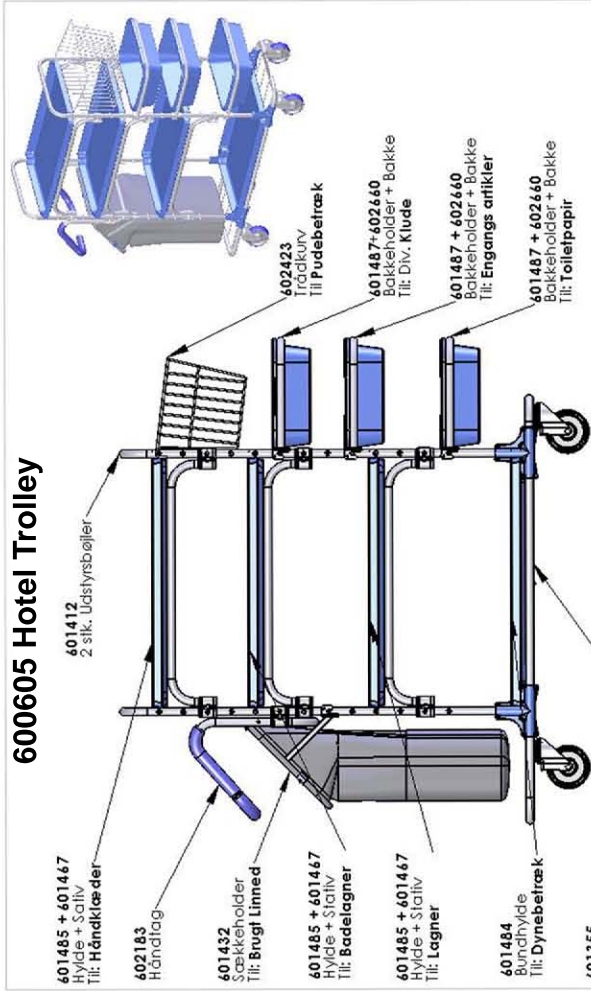

600605 Hotel Trolley

601485 + 601467
Hyld + Stativ
Til: Håndklæder

601412
2 stk. Udsynsbøjler

602183
Håndtag

601432
Sækkeholder
Til: Brugt Linned

601485 + 601467
Hyld + Stativ
Til: Badelegner

601485 + 601467
Hyld + Stativ
Til: Lagner

601484
9 Dørhvide
Til: Dyreretræk

601355
Bundramme 125x45 CM
602330 ø125 Hjul
Special egnet til tykke gulvtæpper

602423
Tråkkurv
Til Pudebetræk

601487 + 602660
Bakkeholder + Bakke
Til: Div. Klude

601487 + 602660
Bakkeholder + Bakke
Til: Engangs artikler

601487 + 602660
Bakkeholder + Bakke
Til: Toiletpapir

Vare Nr. **600605**
Mål **142x49x136** CM
Hotel Linnevogn
Combi System
Dato 2007.04.12 ^{PH}

Dit International HQ A/S
Vassingerødvej 105
3540 Lyngby Tlf: 48 18 90 10

Forslag til: **Brugsvejledning**