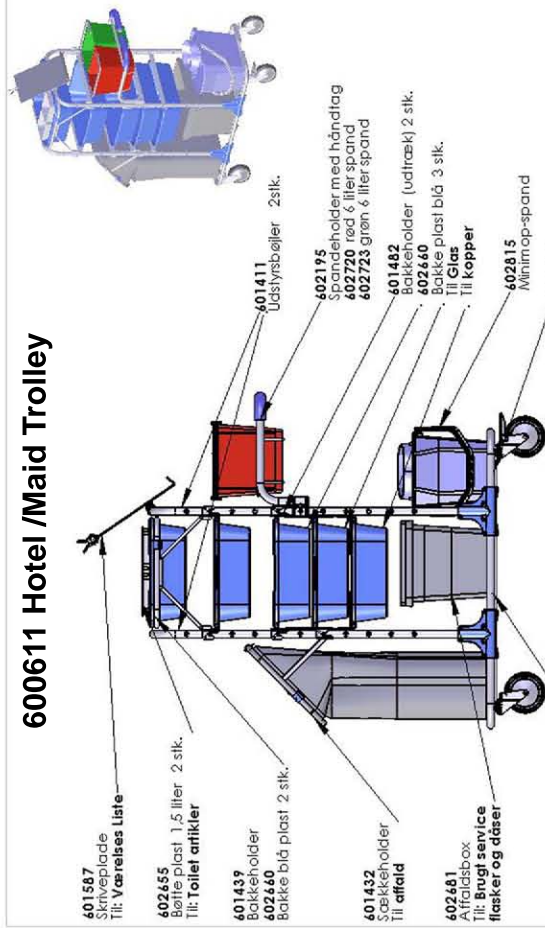

600611 Hotel /Maid Trolley

601587
Skriveplade
Til: Værrelses Liste

602655
Bætte plast 1,5 liter 2 stk.
Til: Toilet artikler

601439
Bakkeholder
602660
Bakke blå plast 2 stk.

601432
Sækkeholder
Til: affald

602681
Affaldsbox
Til: Brugt service
flasker og dåser

601322
Bundramme 92x45 cm
602404 ø125 hjul

601411
Udsynsbøjler 2stk.

602195
Sækkeholder med håndtag
602720 rød 6 liter spand
602723 grøn 6 liter spand

601482
Bakkeholder (udtræk) 2 stk.
602660
Bakke plast blå 3 stk.
Til: Glas
Til: kopper

602815
Minimop-spand
752191
Bundplade

Vare Nr. **600611**
Mål **103x47x122** cm
Hotel Stuepige vogn
Combi system
Dato 2007.04.16 ^{PH}

Dit International HQ A/S
Vassingerødvej 105
3540 Lyngby Tlf: 48 18 90 10

Forslag til: **Brugsvejledning**